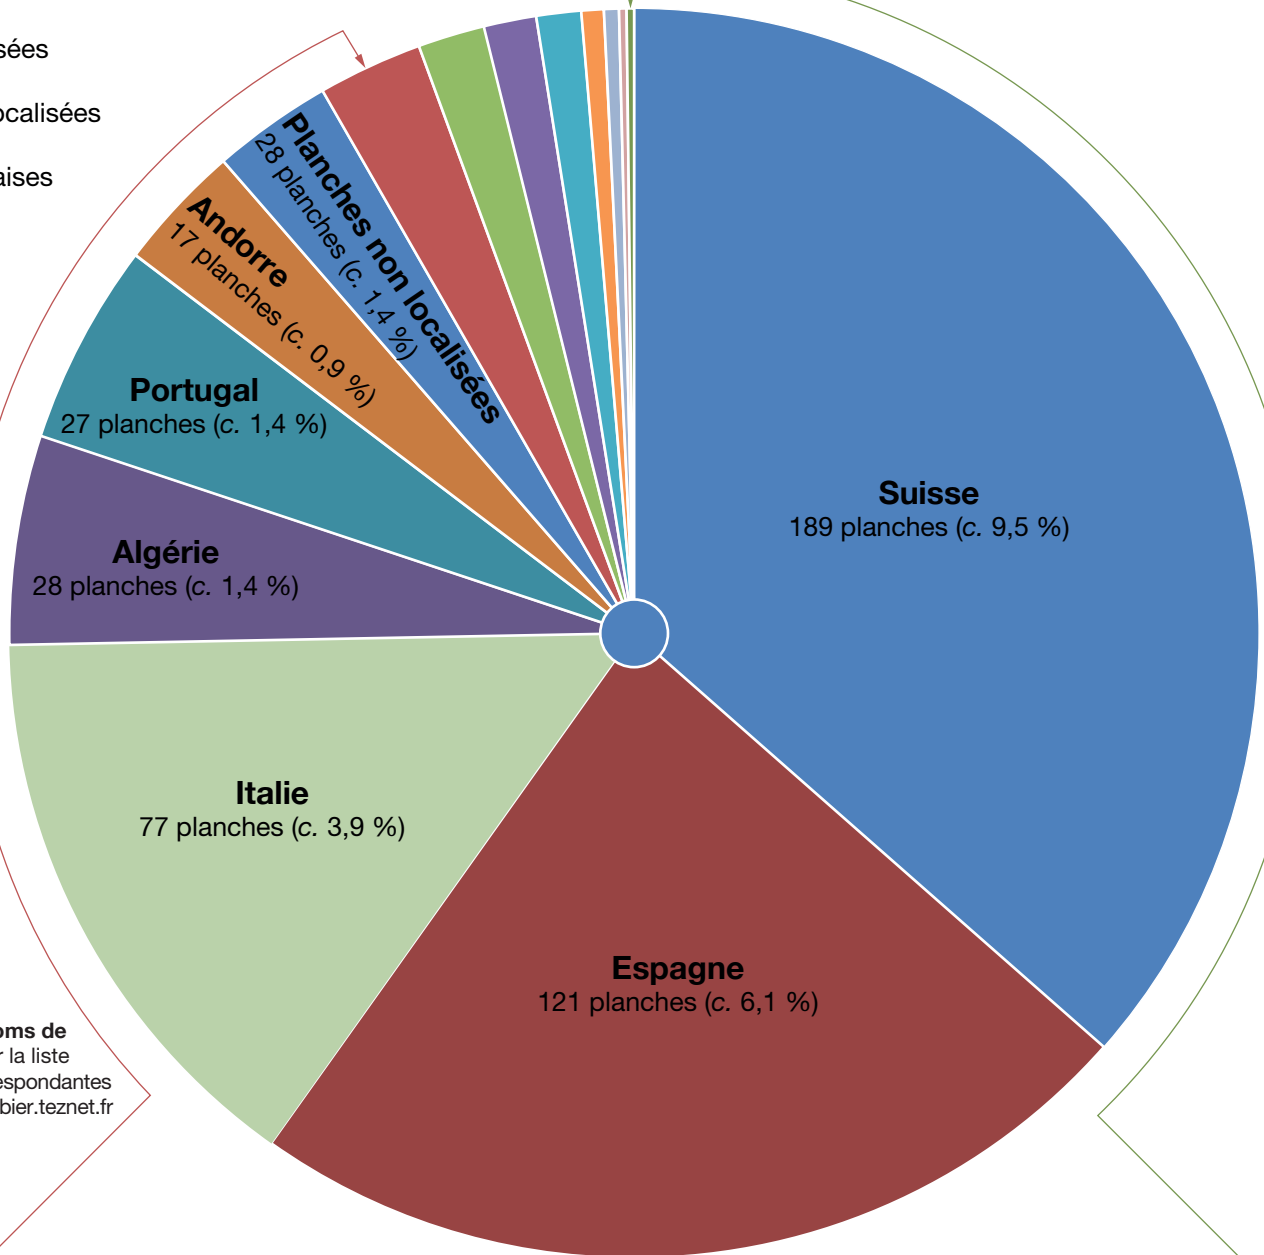

Nombre total de planches

1974

Planches localisées

1922

Planches non localisées

28

Planches françaises

1439

Planches étrangères

535

Lieux indét.

50

Cliquez sur les noms de pays pour afficher la liste des planches correspondantes sur le site mon-herbier.teznet.fr

Hors France

535 pls (c. 27 %)

- Turquie**
14 planches (c. 0,7 %)
- Maroc**
9 planches (c. 0,5 %)
- Autriche**
7 planches (c. 0,4 %)
- Allemagne**
6 planches (c. 0,3 %)

- Belgique**
1 planche (c. 0,05 %)
- Pays Bas**
1 planche (c. 0,05 %)
- Tunisie**
2 planches (c. 0,1 %)
- Roumanie**
3 planches (c. 0,2 %)