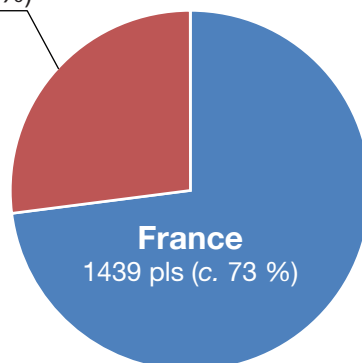

Nombre total de planches

1974

Planches localisées

1922

Planches non localisées

28

Planches françaises

1439

Planches étrangères

535

Lieux indét.

50

Cliquez sur les noms de pays pour afficher la liste des planches correspondantes sur le site mon-herbier.teznet.fr

Hors France

535 pls (c. 27 %)

- Turquie**
14 planches (c. 0,7 %)
- Maroc**
9 planches (c. 0,5 %)
- Autriche**
7 planches (c. 0,4 %)
- Allemagne**
6 planches (c. 0,3 %)

- Belgique**
1 planche (c. 0,05 %)
- Pays Bas**
1 planche (c. 0,05 %)
- Tunisie**
2 planches (c. 0,1 %)
- Roumanie**
3 planches (c. 0,2 %)